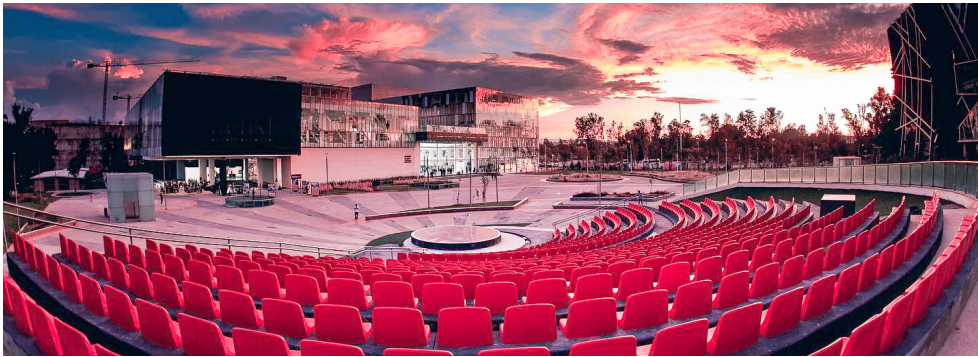

Conjunto Santander de Artes Escenicas

Av. Periférico Norte No. 1695,
Parque Industrial Belenes Norte
45145 Zapopan, Jalisco
www.conjuntosantander.com
contacto@conjuntosantander.com

52,000 m²
6 Salones
4,060 pax.