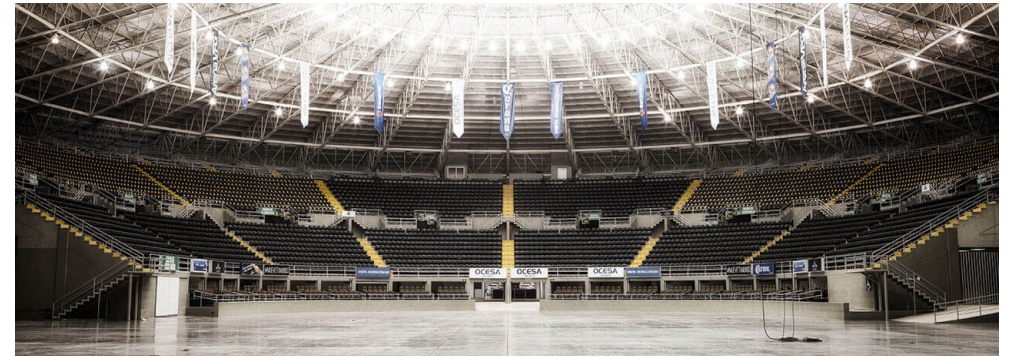

Arena VFG

Km 20, Carr. Guadalajara - Chapala S/N,
Fraccionamiento Los Silos, 45678 Jalisco.
www.arenavfg.mx
(33)3284-1470

1,015 m²
9 Salones
800 pax.